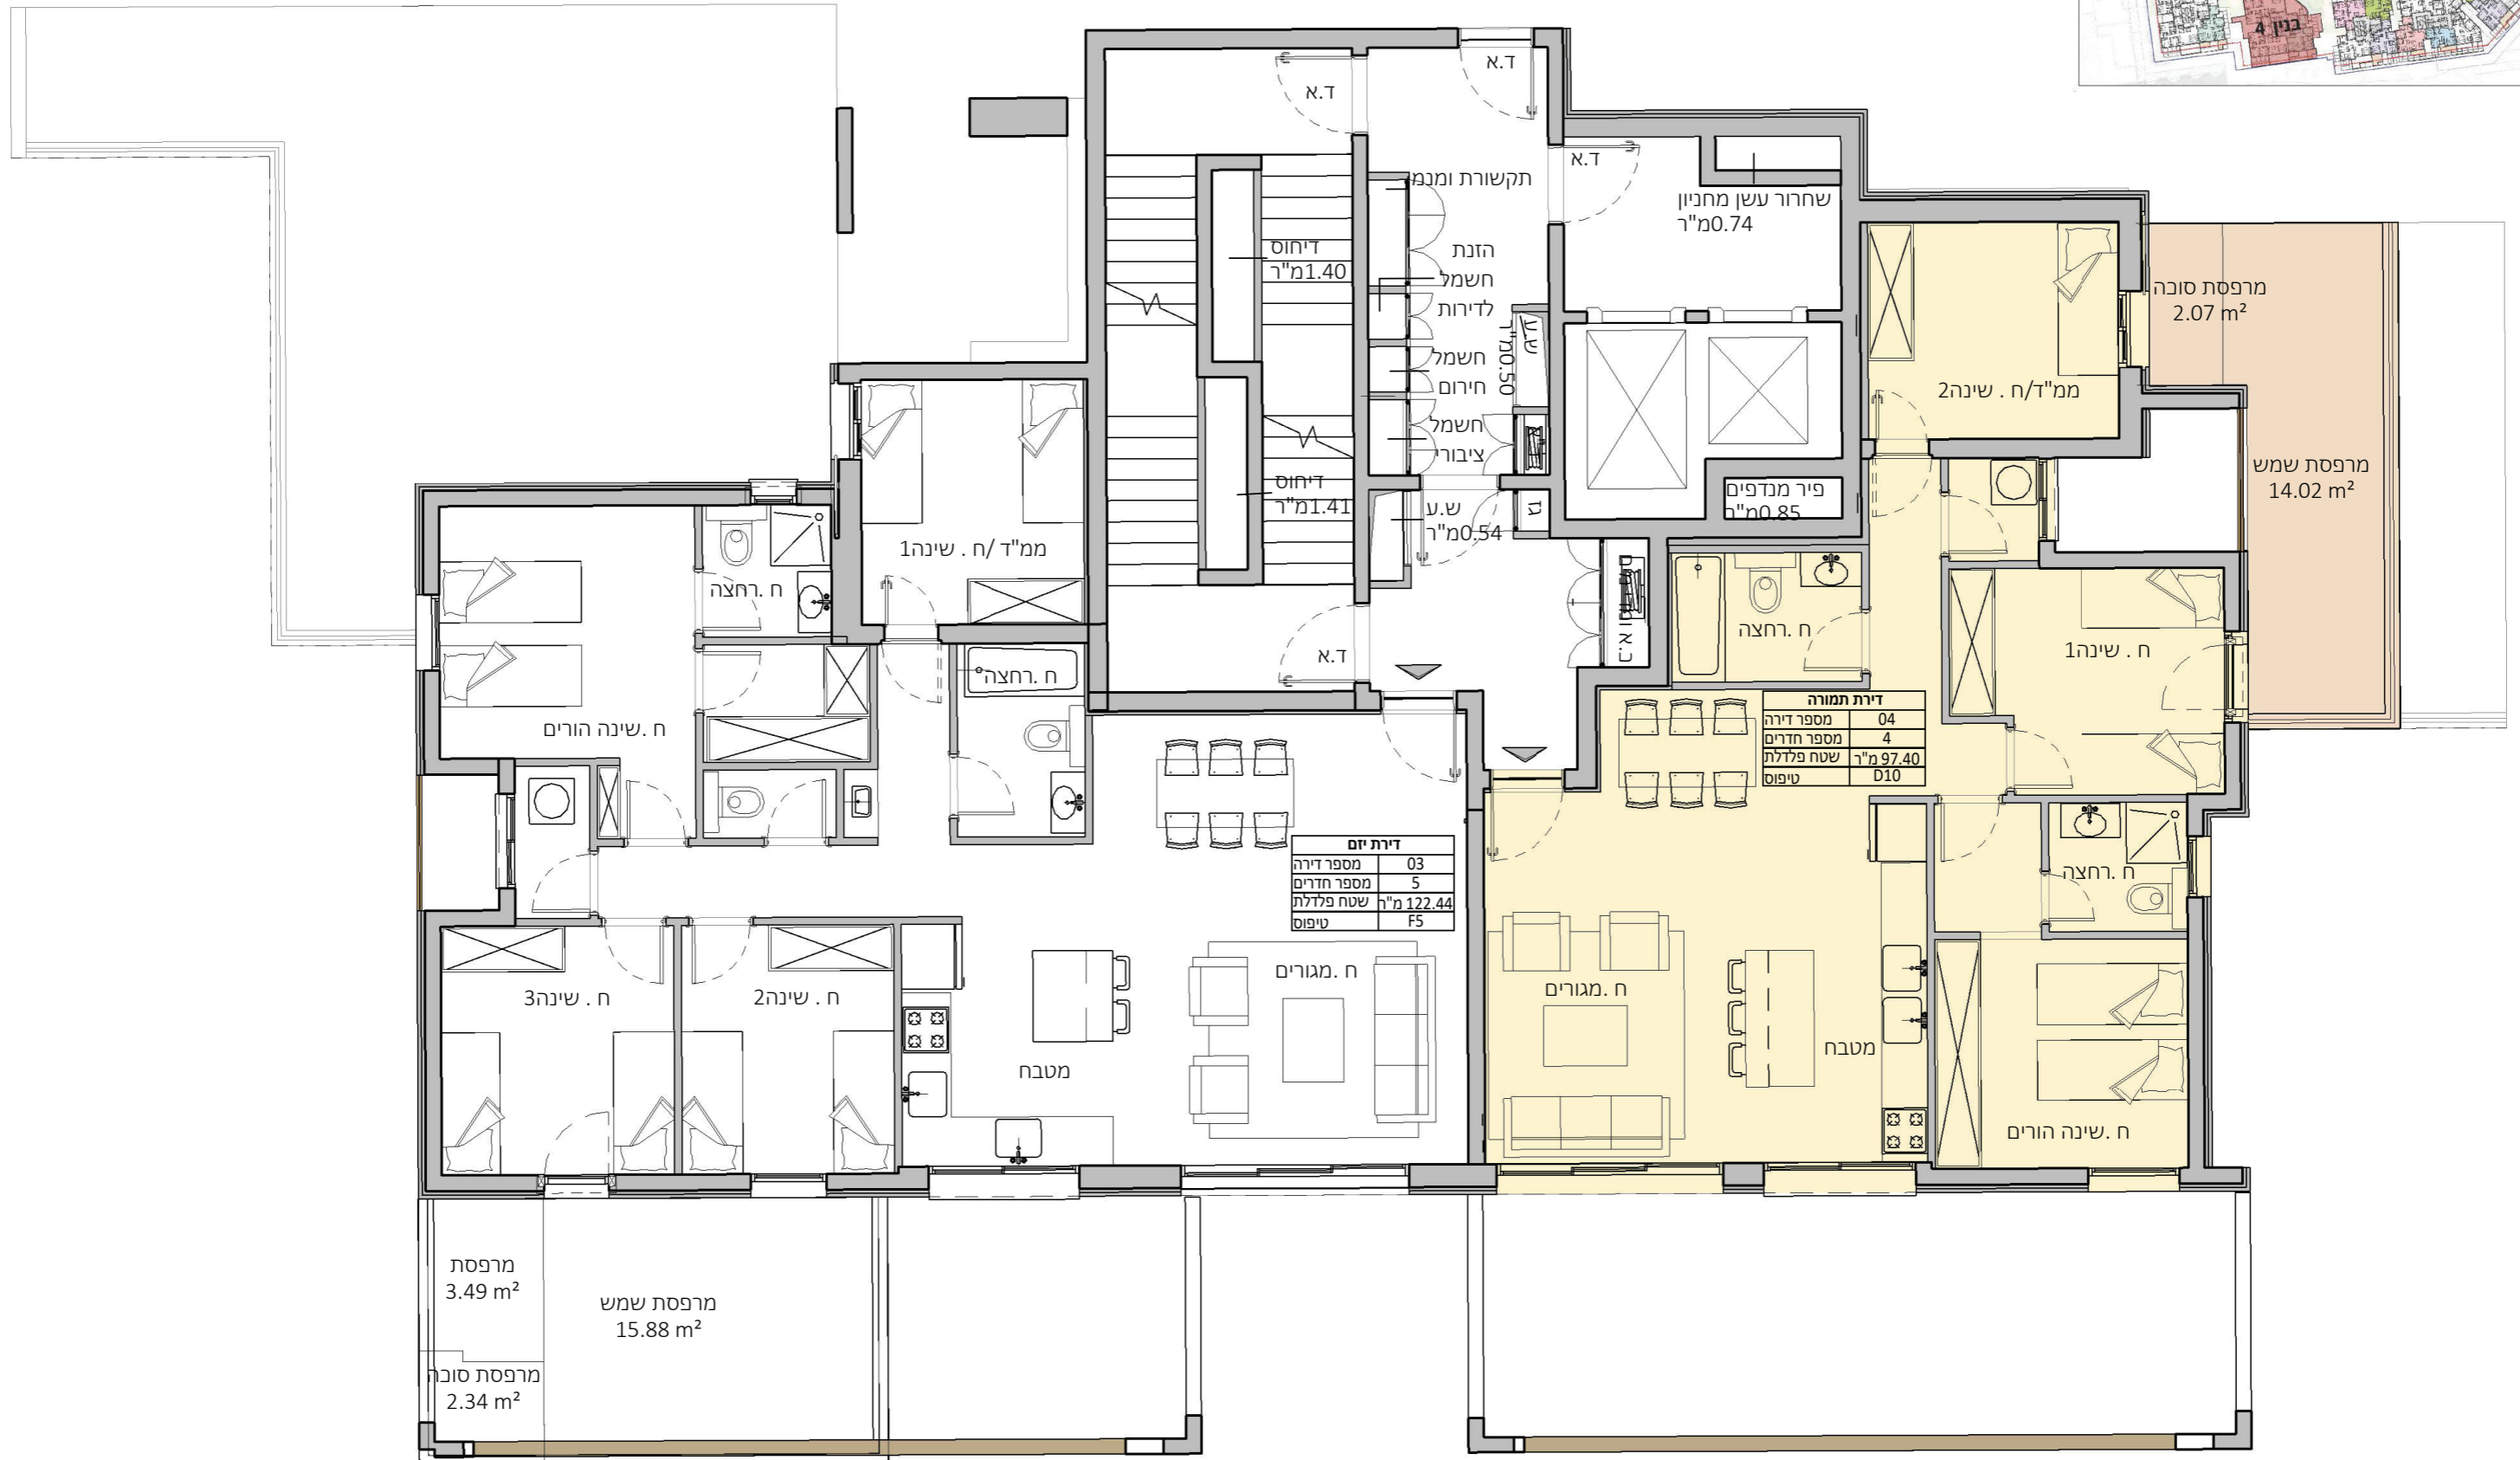

תכנית העמדה

דירת יזם	
מספר דירה	03
מספר חדרים	5
שטח פלדה	122.44 מ"ר
טיפוס	F5

דירת תמורה	
מספר דירה	04
מספר חדרים	4
שטח פלדה	97.40 מ"ר
טיפוס	D10