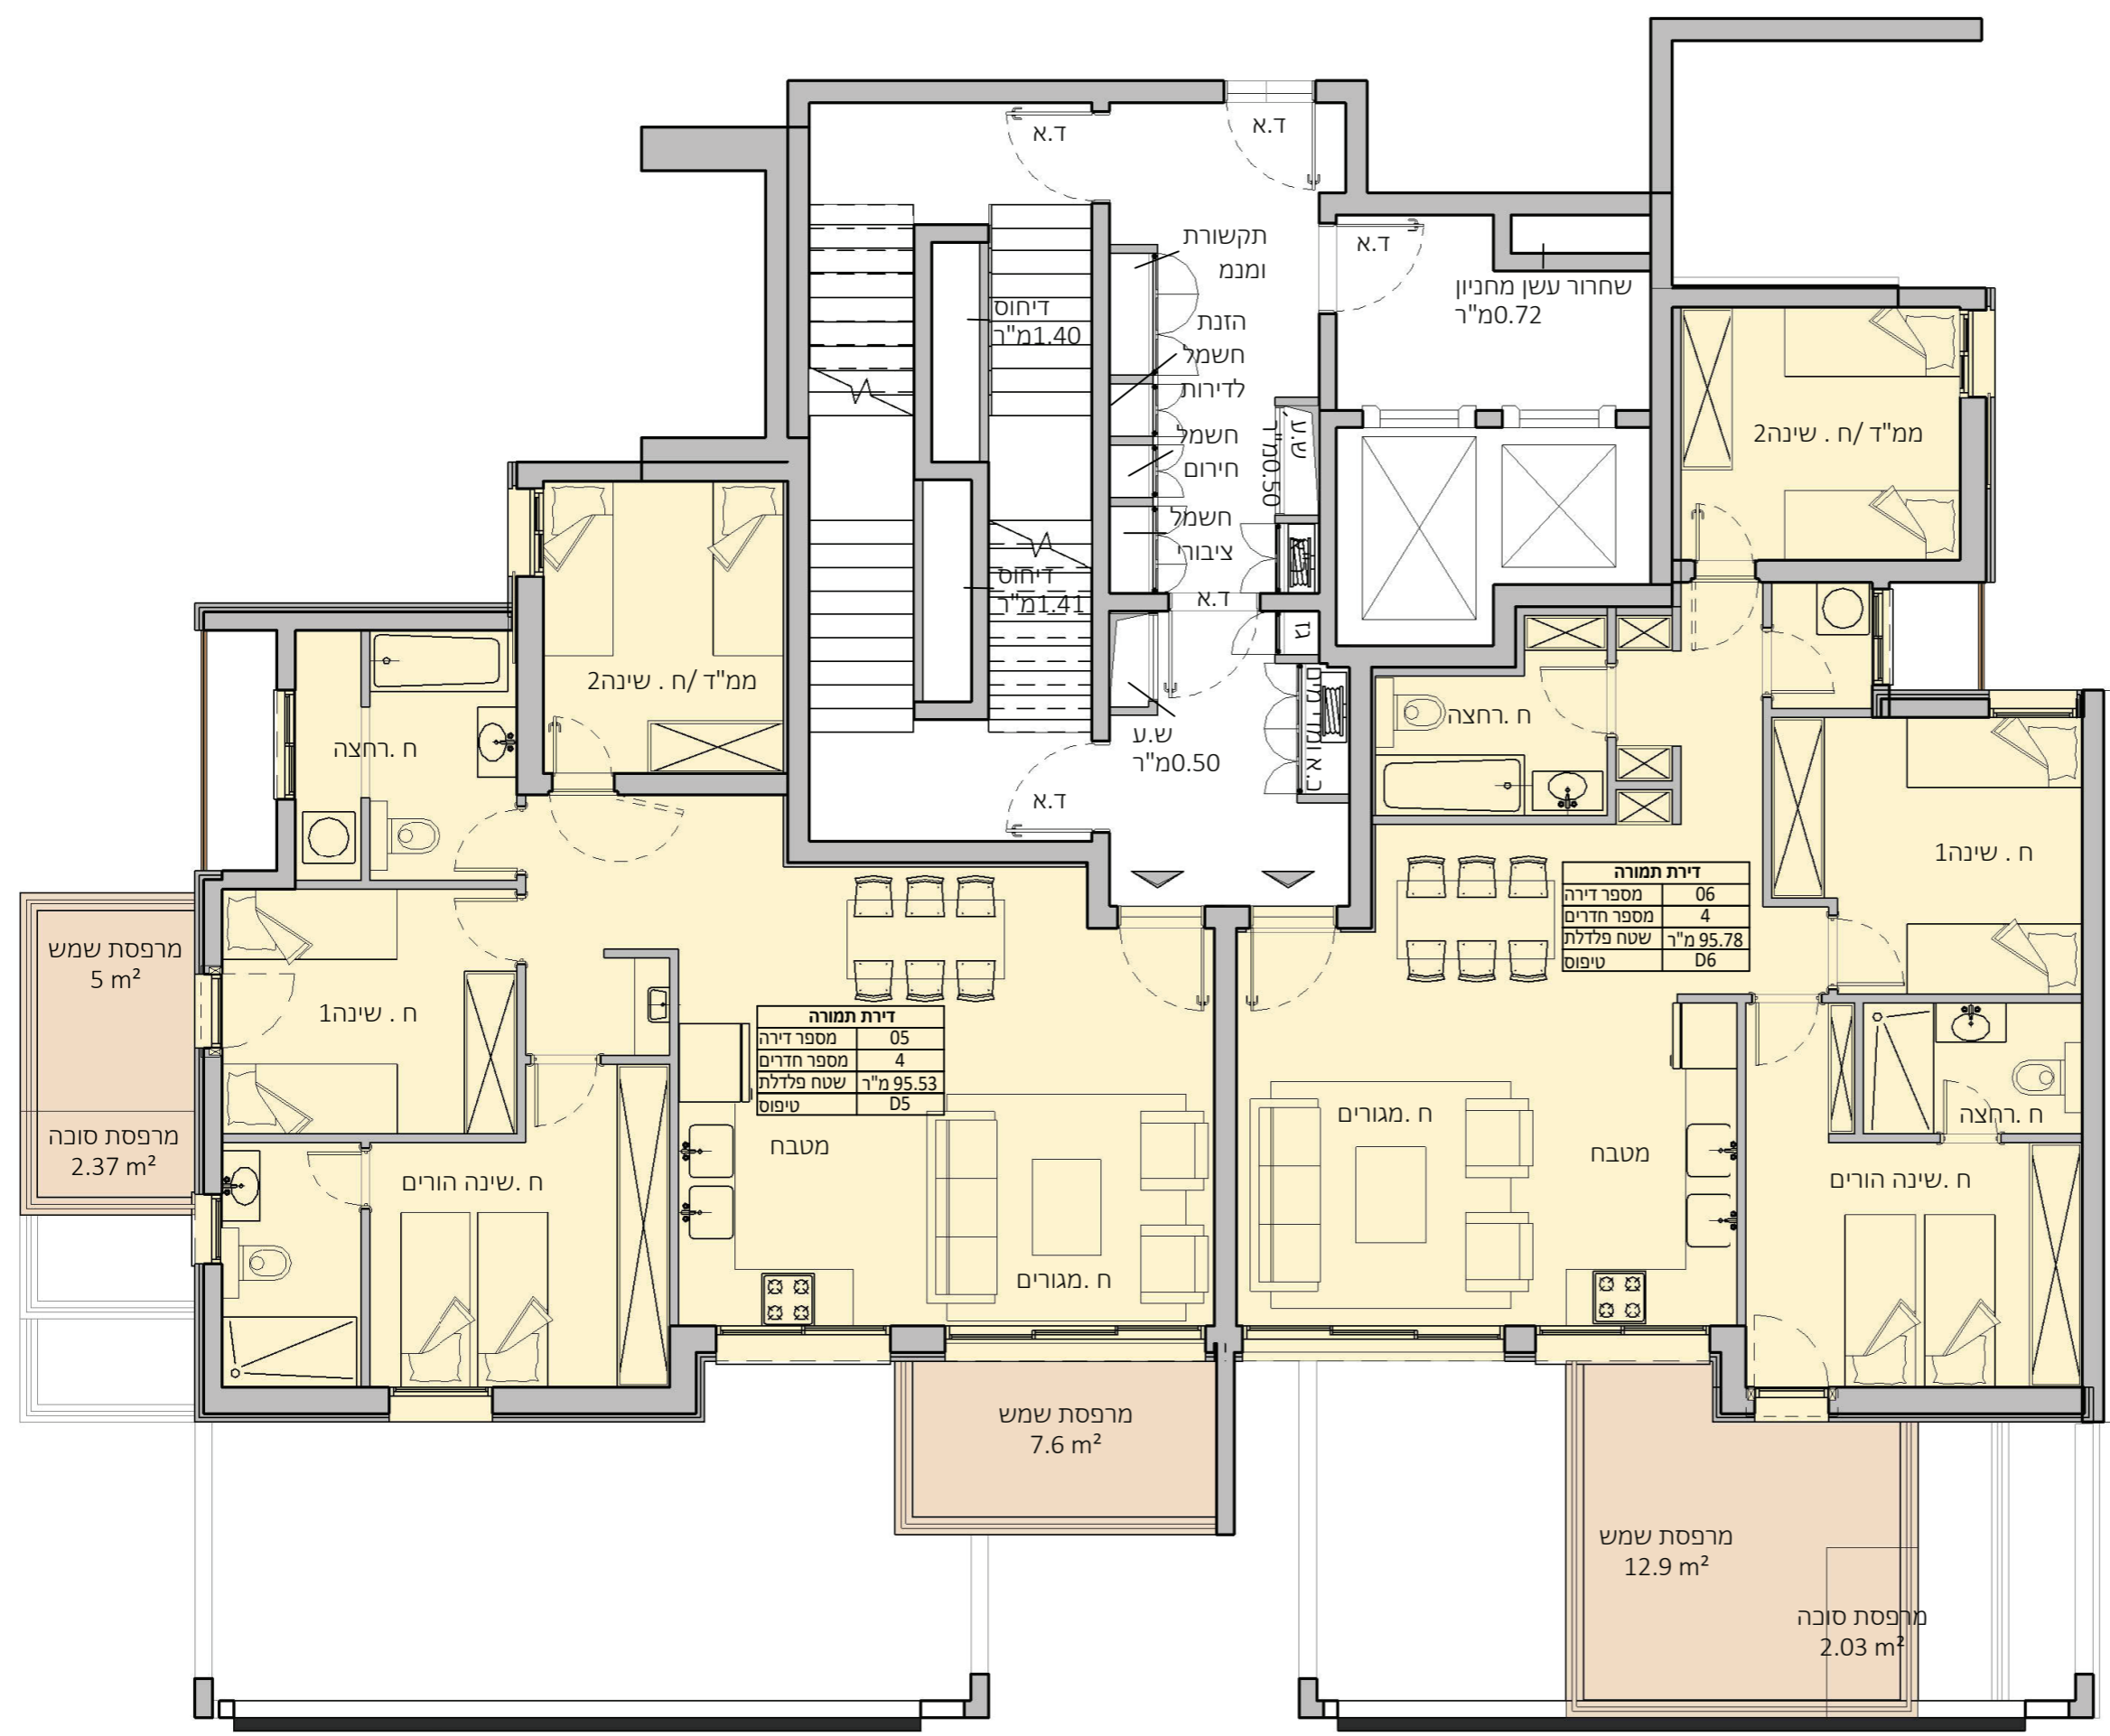

תכנית העמדה

דירת תמורה	
מספר דירה	06
מספר חדרים	4
שטח פלדלת	95.78 מ"ר
טיפוס	D6

דירת תמורה	
מספר דירה	05
מספר חדרים	4
שטח פלדלת	95.53 מ"ר
טיפוס	D5