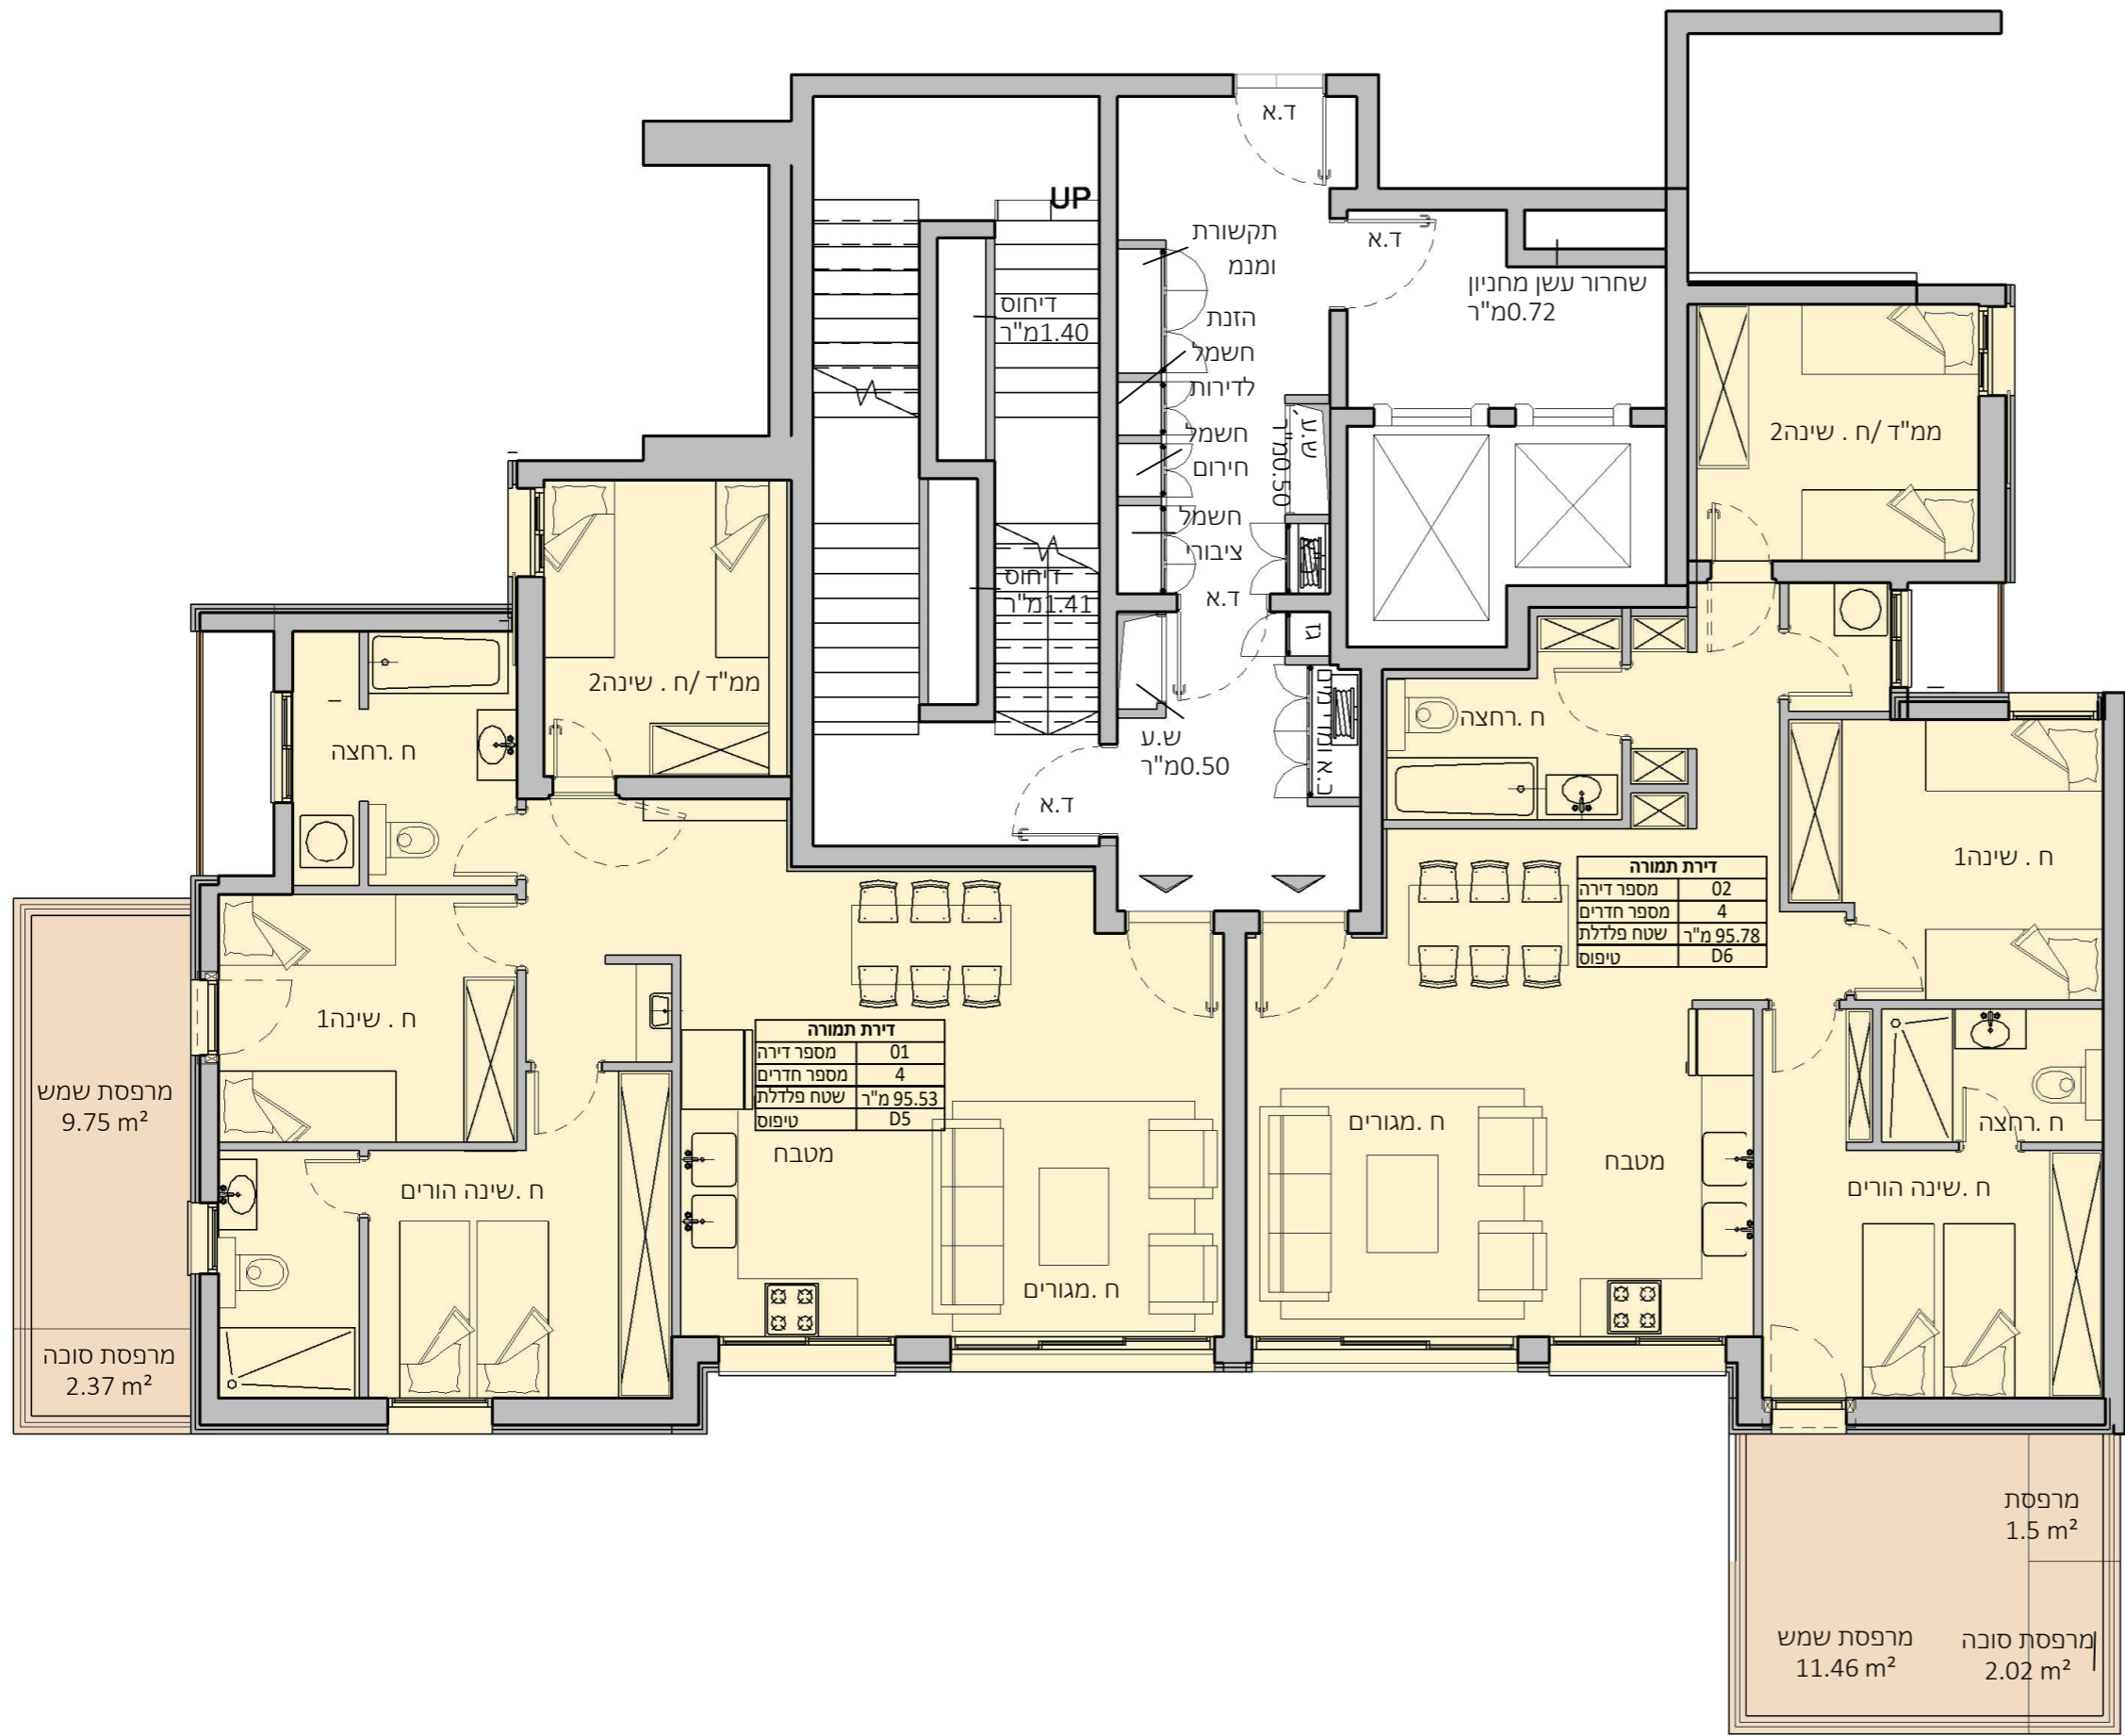

תכנית העמדה

מרפסת שמש
9.75 m²

מרפסת סוכה
2.37 m²

מרפסת
1.5 m²

מרפסת שמש 11.46 m²
מרפסת סוכה 2.02 m²